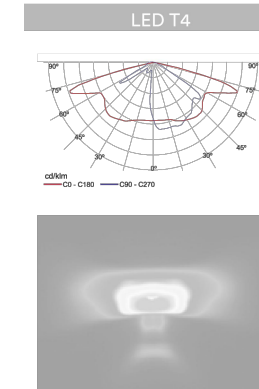

LLEGENDA

LLUMINÀRIES MODIFICADES VALLMOLL

-  Llumenera NEOVILLA, de Benito Light, en columna a 3.5m (alçada làmpada 4m).
-  Llumenera NEOVILLA, de Benito Light, en columna a 3.5m (alçada làmpada 4m).
-  Llumenera NEOVILLA, de Benito Light, a façana amb braç de 1 metre i alçada de muntatge 5m.
-  Conjunt quadres objecte de la present ampliació
-  Envoltent prefabricada de formigó amb 3 portes i separació interior tipus PNT 17 o equivalent

Llumeneres Òptica T4, per a vies estretes
(COLOR VERD)
S'instal·larà un mòdul led B-flex IP67,
ILBM0164411, 16leds, 35W potencia total,
4165lm

DETALL RASA TIPUS

LLEGENDA

-  Lluminera NEOVILLA, de Benito Light, en columna a 3.5m (alçada làmpada 4m)
-  Lluminera NEOVILLA, de Benito Light, a façana amb braç de 1 metre i alçada de muntatge 5m.
-  Pericó de connexió elèctrica

DETALL LLUMINARIA NEOVILLA, DE BENITO LIGHT.

DETALL ENVOLVENT PREFABRICAT DE FORMIGÓ PNT ALP17

DETALL ÒPTIQUES

Llumineres Òptica T2. (COLOR GROC)
S'instal·larà un mòdul led B-flex, IP67,
ILBM0164211, 16leds, 35W potencia total,
4165lm

Llumineres Òptica T4, per a vials estrets.
(COLOR VERD)
S'instal·larà un mòdul led B-flex IP67,
ILBM0164411, 16leds, 35W potencia total,
4165lm

DETALL RASA TIPUS