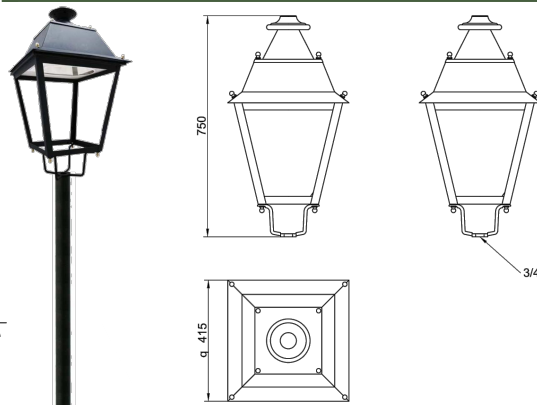

LLEGENDA

LLUMINÀRIES MODIFICADES VALLMOLL

-  Llumenera NEOVILLA, de Benito Light, en columna a 3.5m (alçada làmpada 4m).
-  Llumenera NEOVILLA, de Benito Light, en columna a 3.5m (alçada làmpada 4m).
-  Llumenera NEOVILLA, de Benito Light, a façana amb braç de 1 metre i alçada de muntatge 5m.
-  Conjunt quadres objecte de la present ampliació
-  Envoltent prefabricada de formigó amb 3 portes i separació interior tipus PNT 17 o equivalent

DETALL LLUMINÀRIA NEOVILLA, DE BENITO LIGHT.

DETALL ENVOLTENT PREFABRICAT DE FORMIGÓ PNT ALP17

DETALL ÒPTIQUES

Llumeneres Òptica T2. (COLOR GROC)
S'instal·larà un mòdul led B-flex, IP67,
ILBM0164211, 16leds, 35W potencia total,
4165lm

Llumeneres Òptica T4, per a vies estretes
(COLOR VERD)
S'instal·larà un mòdul led B-flex IP67,
ILBM0164411, 16leds, 35W potencia total,
4165lm

DETALL RASA TIPUS

LLEGENDA

-  Lluminera NEOVILLA, de Benito Light, en columna a 3.5m (alçada làmpada 4m)
-  Lluminera NEOVILLA, de Benito Light, a façana amb braç de 1 metre i alçada de muntatge 5m.
-  Pericó de connexió elèctrica

DETALL LLUMINARIA NEOVILLA, DE BENITO LIGHT.

DETALL ENVOLVENT PREFABRICAT DE FORMIGÓ PNT ALP17

DETALL ÒPTIQUES

Llumineres Òptica T2. (COLOR GROC)
S'instal·larà un mòdul led B-flex, IP67,
ILBM0164211, 16leds, 35W potencia total,
4165lm