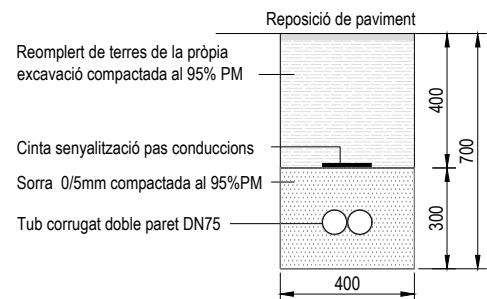

LLEGENDA

LLUMINÀRIES MODIFICADES VALLMOLL

-  Llumenera NEOVILLA, de Benito Light, en columna a 3.5m (alçada làmpada 4m).
-  Llumenera NEOVILLA, de Benito Light, en columna a 3.5m (alçada làmpada 4m).
-  Llumenera NEOVILLA, de Benito Light, a façana amb braç de 1 metre i alçada de muntatge 5m.
-  Conjunt quadres objecte de la present ampliació
-  Envoltent prefabricada de formigó amb 3 portes i separació interior tipus PNT 17 o equivalent

DETALL LLUMINÀRIA NEOVILLA, DE BENITO LIGHT.

DETALL ENVOLTENT PREFABRICAT DE FORMIGÓ PNT ALP17

DETALL ÒPTIQUES

Llumeneres Òptica T2. (COLOR GROC)
S'instal·larà un mòdul led B-flex, IP67,
ILBM0164211, 16leds, 35W potencia total,
4165lm

Llumeneres Òptica T4, per a vies estretes
(COLOR VERD)
S'instal·larà un mòdul led B-flex IP67,
ILBM0164411, 16leds, 35W potencia total,
4165lm

DETALL RASA TIPUS

LLEGENDA

-  Lluminera NEOVILLA, de Benito Light, en columna a 3.5m (alçada làmpada 4m)
-  Lluminera NEOVILLA, de Benito Light, a façana amb braç de 1 metre i alçada de muntatge 5m.
-  Pericó de connexió elèctrica

Llumineres Òptica T4, per a vials estrets.
(COLOR VERD)
S'instal·larà un mòdul led B-flex IP67,
ILBM0164411, 16leds, 35W potencia total,
4165lm

DETALL RASA TIPUS