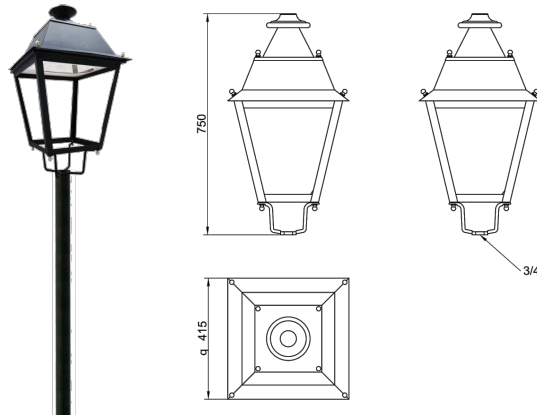

LLEGENDA

LLUMINÀRIES MODIFICADES VALLMOLL

-  Llumenera NEOVILLA, de Benito Light, en columna a 3.5m (alçada làmpada 4m).
-  Llumenera NEOVILLA, de Benito Light, en columna a 3.5m (alçada làmpada 4m).
-  Llumenera NEOVILLA, de Benito Light, a façana amb braç de 1 metre i alçada de muntatge 5m.
-  Conjunt quadres objecte de la present ampliació
-  Envoltent prefabricada de formigó amb 3 portes i separació interior tipus PNT 17 o equivalent

DETALL LLUMINÀRIA NEOVILLA, DE BENITO LIGHT.

DETALL ENVOLTENT PREFABRICAT DE FORMIGÓ PNT ALP17

DETALL ÒPTIQUES

Llumeneres Òptica T2. (COLOR GROC)
S'instal·larà un mòdul led B-flex, IP67,
ILBM0164211, 16leds, 35W potencia total,
4165lm

Llumeneres Òptica T4, per a vies estretes
(COLOR VERD)
S'instal·larà un mòdul led B-flex IP67,
ILBM0164411, 16leds, 35W potencia total,
4165lm

DETALL RASA TIPUS

LLEGENDA

-  Lluminera NEOVILLA, de Benito Light, en columna a 3.5m (alçada làmpada 4m)
-  Lluminera NEOVILLA, de Benito Light, a façana amb braç de 1 metre i alçada de muntatge 5m.
-  Pericó de connexió elèctrica

DETALL LLUMINARIA NEOVILLA, DE BENITO LIGHT.

DETALL ENVOLVENT PREFABRICAT DE FORMIGÓ PNT ALP17

DETALL ÒPTIQUES

Llumineres Òptica T2. (COLOR GROC)
S'instal·larà un mòdul led B-flex, IP67,
ILBM0164211, 16leds, 35W potencia total,
4165lm