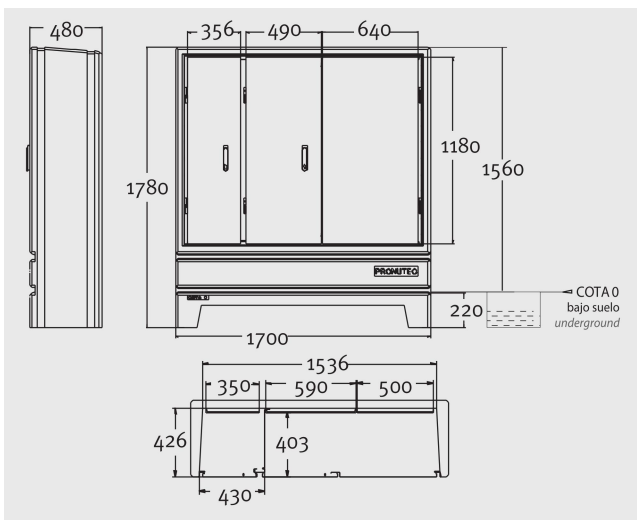

LLEGENDA

LLUMINÀRIES MODIFICADES VALLMOLL

-  Llumenera NEOVILLA, de Benito Light, en columna a 3.5m (alçada làmpada 4m).
-  Llumenera NEOVILLA, de Benito Light, en columna a 3.5m (alçada làmpada 4m).
-  Llumenera NEOVILLA, de Benito Light, a façana amb braç de 1 metre i alçada de muntatge 5m.
-  Conjunt quadres objecte de la present ampliació
-  Envoltent prefabricada de formigó amb 3 portes i separació interior tipus PNT 17 o equivalent

DETALL LLUMINÀRIA NEOVILLA, DE BENITO LIGHT.

DETALL ENVOLTENT PREFABRICAT DE FORMIGÓ PNT ALP17

DETALL ÒPTIQUES

Llumeneres Òptica T2. (COLOR GROC)
S'instal·larà un mòdul led B-flex, IP67,
ILBM0164211, 16leds, 35W potencia total,
4165lm

Llumeneres Òptica T4, per a vies estretes
(COLOR VERD)
S'instal·larà un mòdul led B-flex IP67,
ILBM0164411, 16leds, 35W potencia total,
4165lm

DETALL RASA TIPUS

LLEGENDA

-  Lluminera NEOVILLA, de Benito Light, en columna a 3.5m (alçada làmpada 4m)
-  Lluminera NEOVILLA, de Benito Light, a façana amb braç de 1 metre i alçada de muntatge 5m.
-  Pericó de connexió elèctrica

DETALL LLUMINARIA NEOVILLA, DE BENITO LIGHT.

DETALL ENVOLVENT PREFABRICAT DE FORMIGÓ PNT ALP17

DETALL ÒPTIQUES

Llumineres Òptica T2. (COLOR GROC)
S'instal·larà un mòdul led B-flex, IP67,
ILBM0164211, 16leds, 35W potencia total,
4165lm