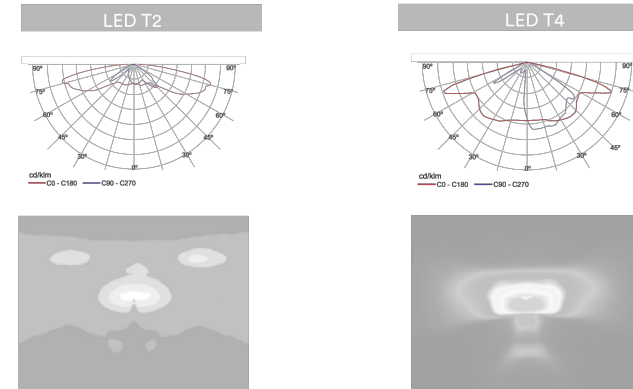

LLEGENDA

LLUMINÀRIES MODIFICADES VALLMOLL

-  Llumenera NEOVILLA, de Benito Light, en columna a 3.5m (alçada làmpada 4m).
-  Llumenera NEOVILLA, de Benito Light, en columna a 3.5m (alçada làmpada 4m).
-  Llumenera NEOVILLA, de Benito Light, a façana amb braç de 1 metre i alçada de muntatge 5m.
-  Conjunt quadres objecte de la present ampliació
-  Envoltent prefabricada de formigó amb 3 portes i separació interior tipus PNT 17 o equivalent

DETALL LLUMINÀRIA NEOVILLA, DE BENITO LIGHT.

DETALL ENVOLTENT PREFABRICAT DE FORMIGÓ PNT ALP17

DETALL ÒPTIQUES

Llumeneres Òptica T2. (COLOR GROC)
S'instal·larà un mòdul led B-flex, IP67,
ILBM0164211, 16leds, 35W potencia total,
4165lm

Llumeneres Òptica T4, per a vies estretes
(COLOR VERD)
S'instal·larà un mòdul led B-flex IP67,
ILBM0164411, 16leds, 35W potencia total,
4165lm

DETALL RASA TIPUS

LLEGENDA

-  Lluminera NEOVILLA, de Benito Light, en columna a 3.5m (alçada làmpada 4m)
-  Lluminera NEOVILLA, de Benito Light, a façana amb braç de 1 metre i alçada de muntatge 5m.
-  Pericó de connexió elèctrica

DETALL LLUMINARIA NEOVILLA, DE BENITO LIGHT.

DETALL ENVOLVENT PREFABRICAT DE FORMIGÓ PNT ALP17

DETALL ÒPTIQUES

Llumineres Òptica T2. (COLOR GROC)
S'instal·larà un mòdul led B-flex, IP67,
ILBM0164211, 16leds, 35W potencia total,
4165lm