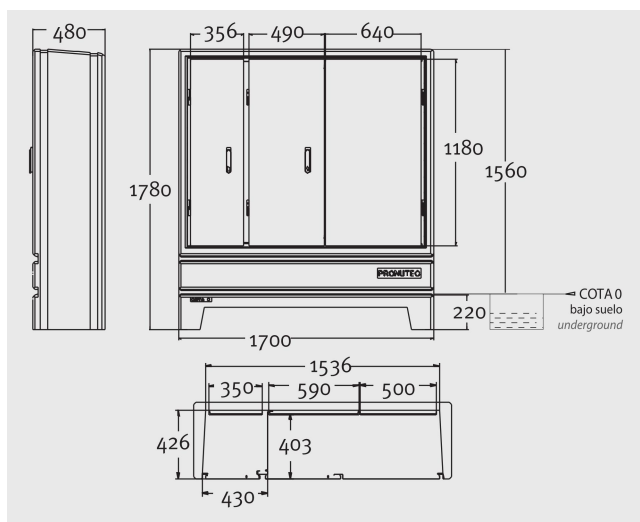

LLEGENDA

LLUMINÀRIES MODIFICADES VALLMOLL

-  Llumenera NEOVILLA, de Benito Light, en columna a 3.5m (alçada làmpada 4m).
-  Llumenera NEOVILLA, de Benito Light, en columna a 3.5m (alçada làmpada 4m).
-  Llumenera NEOVILLA, de Benito Light, a façana amb braç de 1 metre i alçada de muntatge 5m.
-  Conjunt quadres objecte de la present ampliació
-  Envoltent prefabricada de formigó amb 3 portes i separació interior tipus PNT 17 o equivalent

DETALL LLUMINÀRIA NEOVILLA, DE BENITO LIGHT.

DETALL ENVOLTENT PREFABRICAT DE FORMIGÓ PNT ALP17

DETALL ÒPTIQUES

Llumeneres Òptica T2. (COLOR GROC)
S'instal·larà un mòdul led B-flex, IP67,
ILBM0164211, 16leds, 35W potencia total,
4165lm

Llumeneres Òptica T4, per a vies estretes
(COLOR VERD)
S'instal·larà un mòdul led B-flex IP67,
ILBM0164411, 16leds, 35W potencia total,
4165lm

DETALL RASA TIPUS

LLEGENDA

-  Lluminera NEOVILLA, de Benito Light, en columna a 3.5m (alçada làmpada 4m)
-  Lluminera NEOVILLA, de Benito Light, a façana amb braç de 1 metre i alçada de muntatge 5m.
-  Pericó de connexió elèctrica

DETALL LLUMINARIA NEOVILLA, DE BENITO LIGHT.

DETALL ENVOLVENT PREFABRICAT DE FORMIGÓ PNT ALP17

DETALL ÒPTIQUES

Llumineres Òptica T2. (COLOR GROC)
S'instal·larà un mòdul led B-flex, IP67,
ILBM0164211, 16leds, 35W potencia total,
4165lm