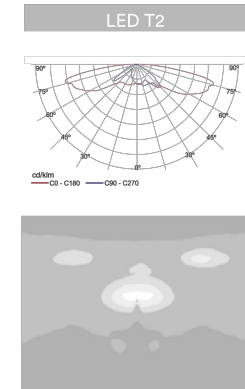

LLEGENDA

LLUMINÀRIES MODIFICADES VALLMOLL

-  Llumenera NEOVILLA, de Benito Light, en columna a 3.5m (alçada làmpada 4m).
-  Llumenera NEOVILLA, de Benito Light, en columna a 3.5m (alçada làmpada 4m).
-  Llumenera NEOVILLA, de Benito Light, a façana amb braç de 1 metre i alçada de muntatge 5m.
-  Conjunt quadres objecte de la present ampliació
-  Envoltent prefabricada de formigó amb 3 portes i separació interior tipus PNT 17 o equivalent

Llumeneres Òptica T4, per a vies estretes
(COLOR VERD)
S'instal·larà un mòdul led B-flex IP67,
ILBM0164411, 16leds, 35W potencia total,
4165lm

DETALL RASA TIPUS

LLEGENDA

-  Lluminera NEOVILLA, de Benito Light, en columna a 3.5m (alçada làmpada 4m)
-  Lluminera NEOVILLA, de Benito Light, a façana amb braç de 1 metre i alçada de muntatge 5m.
-  Pericó de connexió elèctrica

DETALL LLUMINARIA NEOVILLA, DE BENITO LIGHT.

DETALL ENVOLVENT PREFABRICAT DE FORMIGÓ PNT ALP17

DETALL ÒPTIQUES

Llumineres Òptica T2. (COLOR GROC)
S'instal·larà un mòdul led B-flex, IP67,
ILBM0164211, 16leds, 35W potencia total,
4165lm

Llumineres Òptica T4, per a vials estrets.
(COLOR VERD)
S'instal·larà un mòdul led B-flex IP67,
ILBM0164411, 16leds, 35W potencia total,
4165lm

DETALL RASA TIPUS